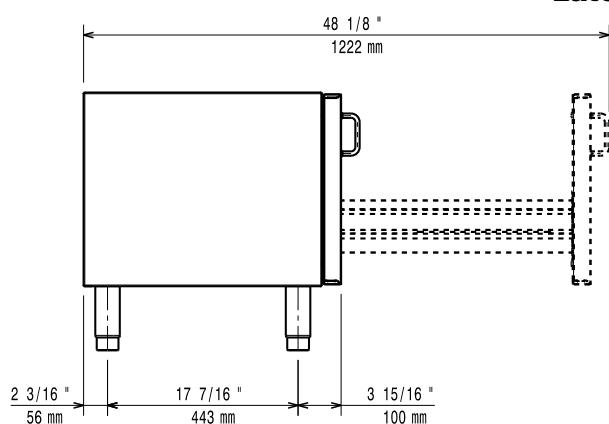

Base con cassetto porta-  
bottiglie da 200 mm**Descrizione****Articolo N°** \_\_\_\_\_

Puo' essere installata sotto le unita' top della EVO700 per installazione monoblocco e con un lato operativo. Costruito interamente in acciaio inox. Cassetto per bottiglie. Piedini con altezza 50 mm regolabile.

**Fronte**

**Lato**

**Alto**

**Informazioni chiave**

Dimensioni esterne, larghezza:	
371211 (E7BANB00CE)	200 mm
Dimensioni esterne, profondità:	550 mm
Dimensioni esterne, altezza:	600 mm
Peso netto:	7 kg