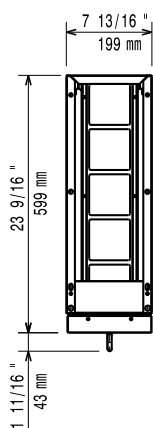

Base con cassetto porta-  
bottiglie da 200 mm**Descrizione****Articolo N°** \_\_\_\_\_

Puo' essere installata sotto le unita' top della EVO700 per installazione monoblocco e con un lato operativo. Costruito interamente in acciaio inox. Cassetto per bottiglie. Piedini con altezza 50 mm regolabile.

- Kit installazione su ruote/piedini da 1600 mm PNC 206369
- Pannello per copertura posteriore da 600 mm PNC 206373
- Pannello per copertura posteriore da 800 mm PNC 206374
- Pannello per copertura posteriore da 1000 mm PNC 206375
- Pannello per copertura posteriore da 1200 mm PNC 206376
- Kit installazione su ruote/piedini da 600 mm PNC 206431
- - NOT TRANSLATED - PNC 206464

**Fronte**

**Lato**

**Alto**

**Informazioni chiave**

Dimensioni esterne, larghezza:	
371211 (E7BANB00CE)	200 mm
Dimensioni esterne, profondità:	550 mm
Dimensioni esterne, altezza:	600 mm
Peso netto:	7 kg