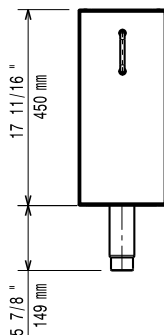

Base con cassetto porta-  
bottiglie da 200 mm**Descrizione****Articolo N°** \_\_\_\_\_

Puo' essere installata sotto le unita' top della EVO700 per installazione monoblocco e con un lato operativo. Costruito interamente in acciaio inox. Cassetto per bottiglie. Piedini con altezza 50 mm regolabile.

**Fronte**

**Lato**

**Alto**

**Informazioni chiave**

Dimensioni esterne, larghezza:	
371211 (E7BANB00CE)	200 mm
Dimensioni esterne, profondità:	550 mm
Dimensioni esterne, altezza:	600 mm
Peso netto:	7 kg